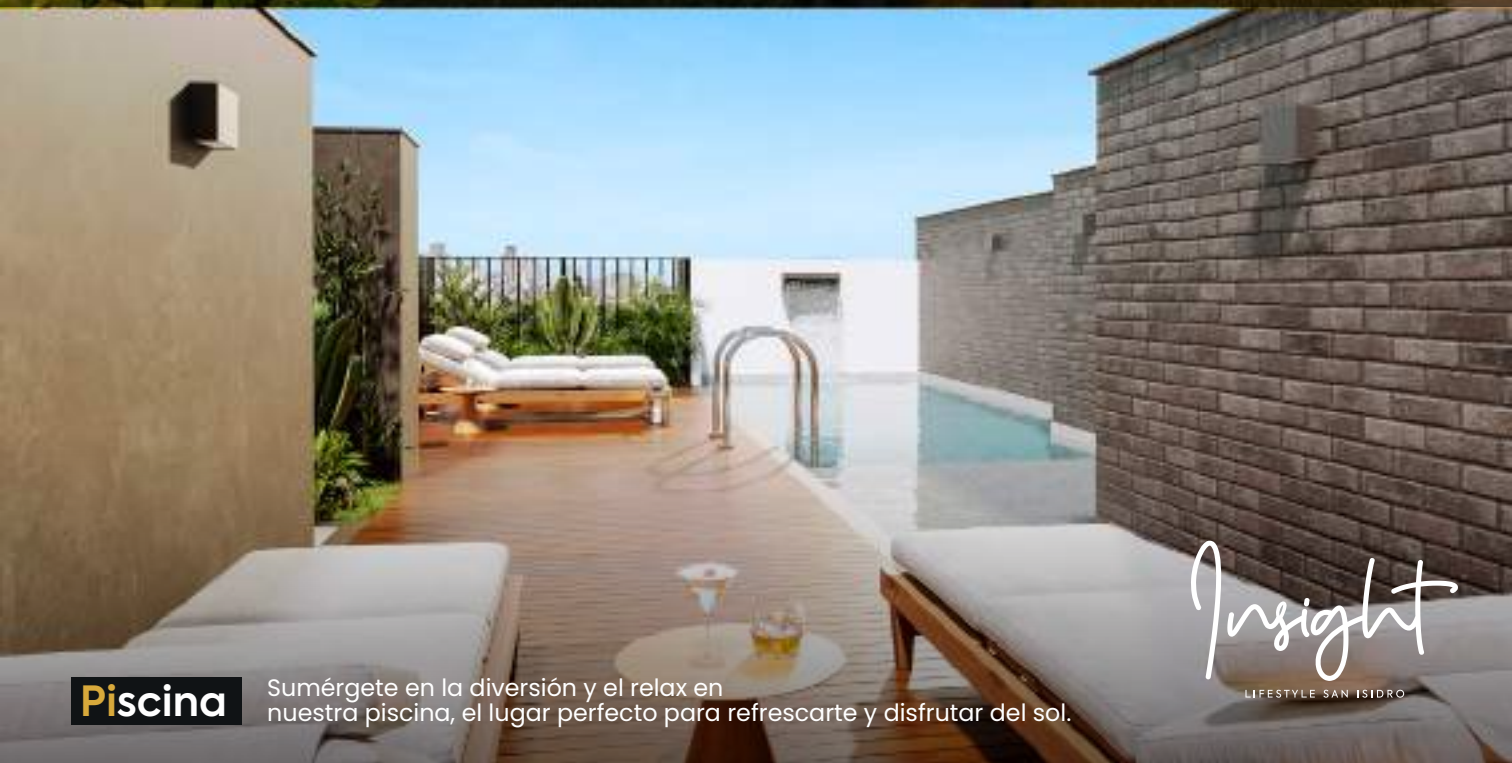

Piscina

Sumérgete en la diversión y el relax en nuestra piscina, el lugar perfecto para refrescarte y disfrutar del sol.

Insight

LIFESTYLE SAN ISIDRO