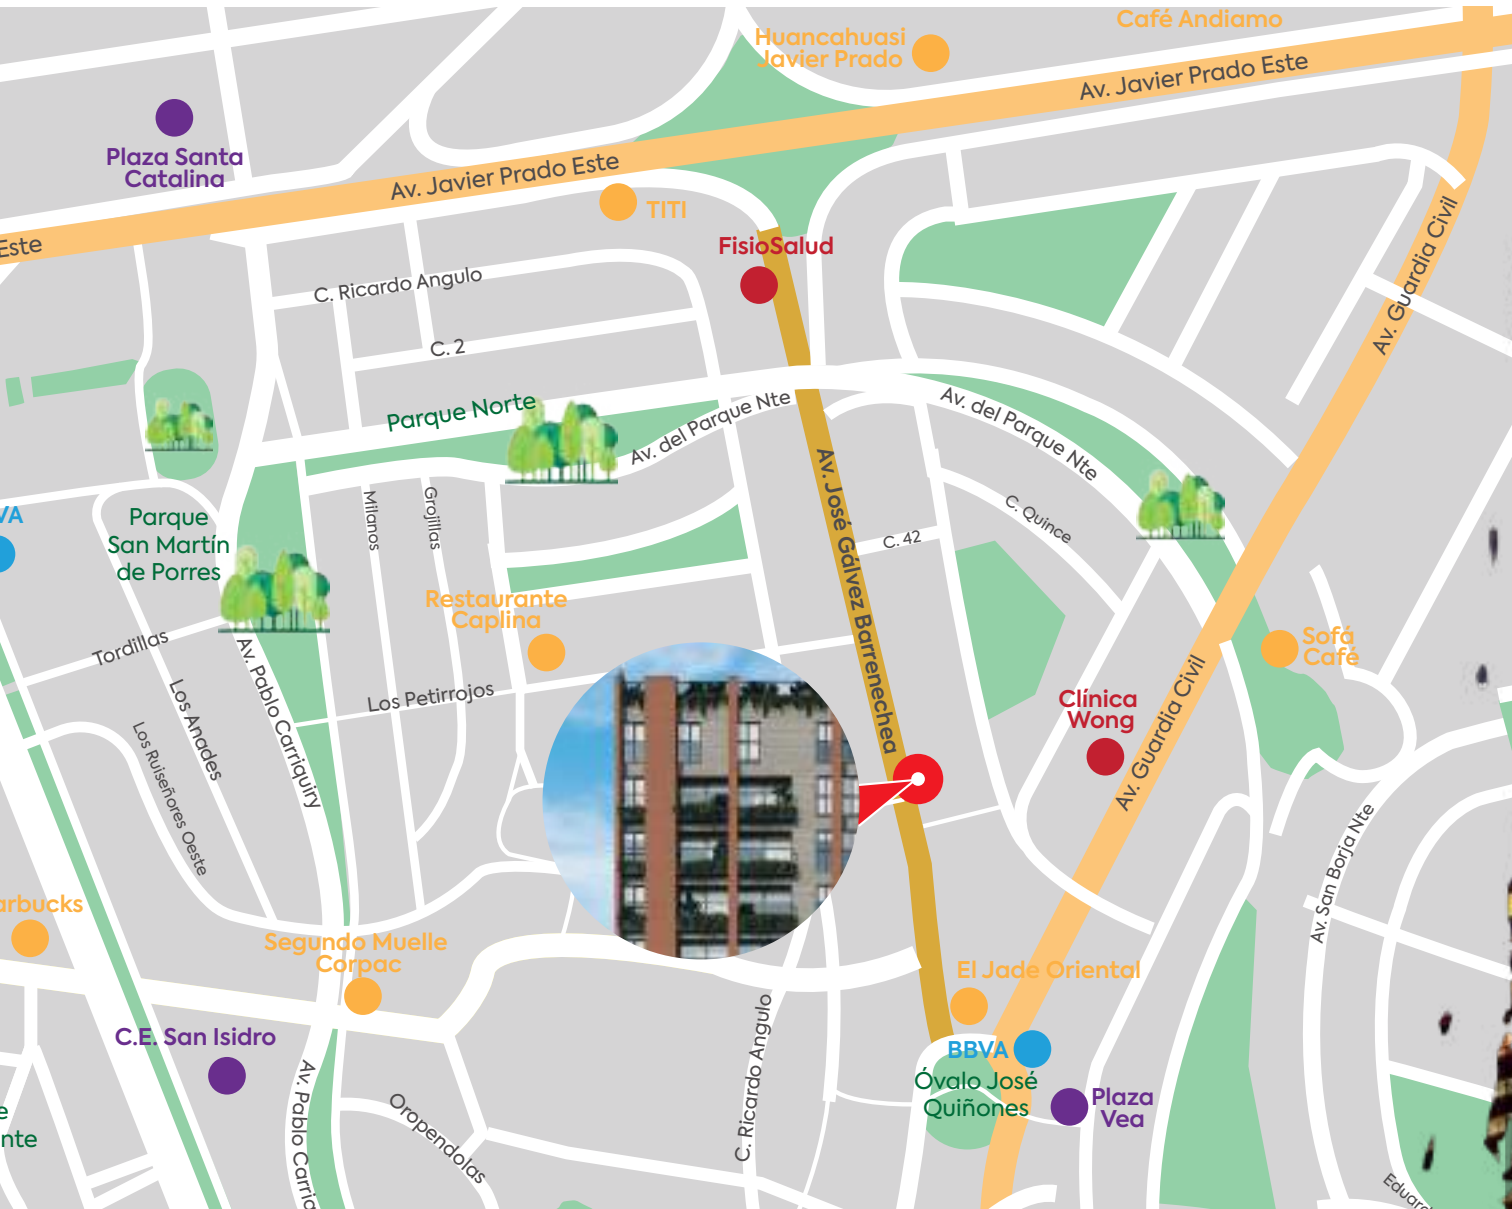

 Desde **30 m²**
hasta **114 m²**

 Flats y Dúplex

Insight

LIFESTYLE SAN ISIDRO

Tu oasis en el corazón de San Isidro. Un edificio de 7 pisos y 49 departamentos, ubicado en la Av. Gálvez Barrenechea 465. Experimenta el balance entre modernidad, elegancia y responsabilidad ambiental en tu nuevo hogar.

-  C.Comerciales
-  Salud
-  Bancos
-  Parques
-  Restaurantes

Av. José Gálvez Barrenechea 465 **SAN ISIDRO**

Vive cerca al Centro Empresarial
más importante del país

SAN ISIDRO
vive en el nuevo
centro de la *ciudad*